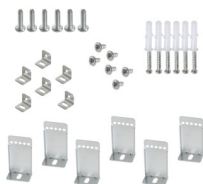

28501 BRAVO S/P GRIP 12030

Монтажний кронштейн NT 6 шт. у комплекті (28501)

27613 ADTR 6060 W

Монтажна рамка для поверхневого монтажу для панелі 600x600 (25613)