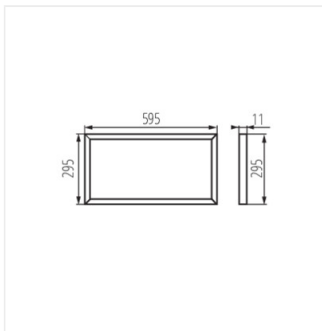

BRAVO PU28W3060

АКСЕСУАРИ:

28502 CLIPS BRAVO S/P 60-62

Монтажний кронштейн, використовується для установки світильників BRAVO 6060/6262 в гіпсокартонну підвісну стелю, 4 шт. в комплекті (28502)