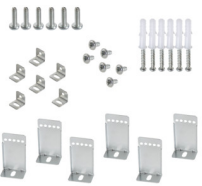

- Для правильної роботи необхідний відповідний світлодіодний блок живлення, доступний в пропозиції KANLUX
- Світлодіодна панель без блоку живлення в комплекті.
- Матеріал корпусу: сталь
- Матеріал плафону: пластмаса
- Матеріал панелі / каркасу: сплав алюмінію

BRAVO S / SU

Світлодіодна панель для прихованої установки

BRAVO S 40W12030NW W

АКСЕСУАРИ:

28502 CLIPS BRAVO S/P 60-62

Монтажний кронштейн, використовується для установки світильників BRAVO 6060/6262 в гіпсокартонну підвісну стелю, 4 шт. в комплекті (28502)

28503 CLIPS BRAVO S/P 12030

Монтажний кронштейн, використовується для установки світильників BRAVO 12030 в підвісну гіпсокартонну стелю, 6 шт. в комплекті (28503)

BRAVO S / SU

Світлодіодна панель для прихованої установки

28500 BRAVO S/P GRIP 60-62 Монтажний кронштейн NT 4 шт. у комплекті (28500)

28501 BRAVO S/P GRIP 12030 Монтажний кронштейн NT 6 шт. у комплекті (28501)

27613 ADTR 6060 W Монтажна рамка для поверхневого монтажу для панелі 600x600 (25613)