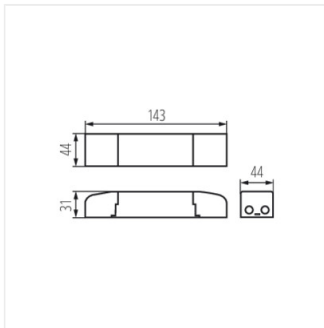

BRAVO DRIVER 36W