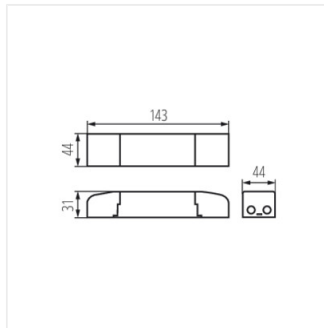

BRAVO DRIVER 40W