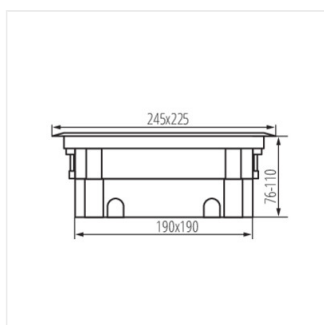

28300 BIURO+ 04-0011-100

Підлогова коробка

[V] 250 AC	[Hz] 50/60	In[A] 16	 12		IP 20	
CE		EAC				

BIURO+ 04-0011-100 **28300** 12

BIURO+ 04-0011-100