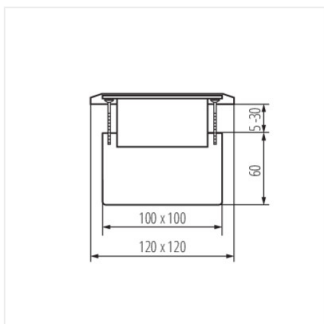

BIURO+

Підлогова коробка

BIURO+ 04-0031-100