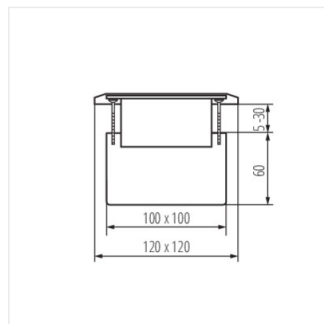

BIURO+ 04-0032-100