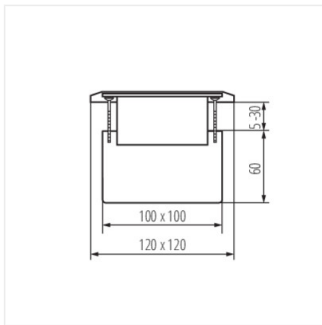

BIURO+

Підлогова коробка

BIURO+ 04-0033-100