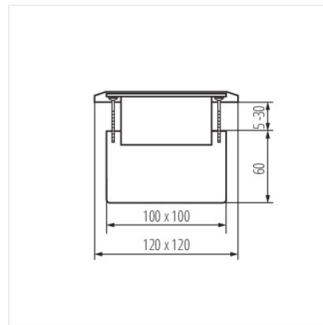

BIURO+ 04-0034-100