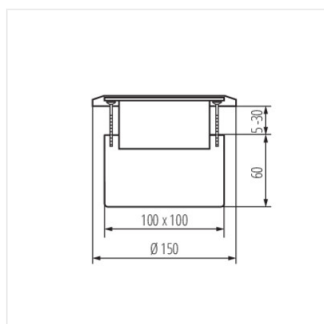

BIURO+ 04-0042-100