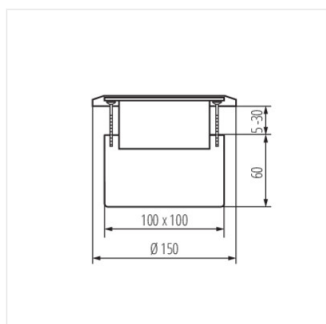

BIURO+

Підлогова коробка

BIURO+ 04-0041-100