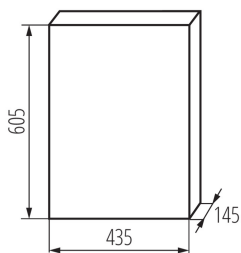

28341 KDB-F54P-M

Розподільний пристрій серії KDB

ЗАГАЛЬНІ ДАНІ:

Колір: білий

Колір дверей: білий

Місце монтажу: для вбудовування в стіні

Глибина (мм): 145

Ширина (мм): 435

Висота (мм): 605

ТЕХНІЧНІ ХАРАКТЕРИСТИКИ:

Номинальна напруга (В): 230/400 AC

Номинальна частота (Гц): 50/60

Клас захисту від ураження електричним струмом: II

Матеріал: пластмаса

Кількість модулів: 18

температурна стійкість [°C]: 650