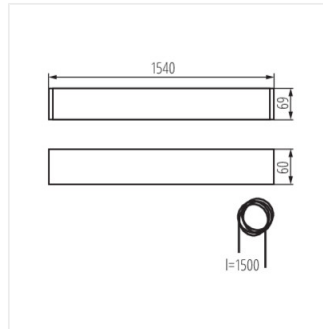

ALIN 4LED 150-MPR