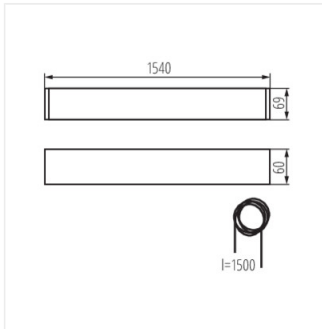

## ALIN 4LED 1540mm

Лінійний світильник для ламп T8 LED

ALIN 4LED 1X150-W

ALIN 4LED 1X150-SR

ALIN 4LED 1X150-B

AL 4LED 150-MPR-W

AL 4LED 150-MPR-SR

AL 4LED 150-MPR-B

## ALIN 4LED 1540mm

Лінійний світильник для ламп T8 LED

ALIN 4LED 1X150

ALIN 4LED 150-MPR