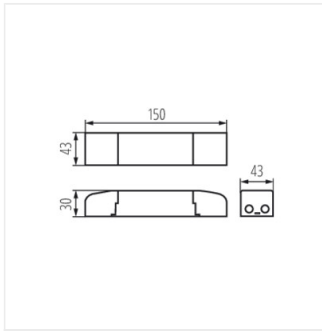

AVAR DRIVER

Світлодіодний блок живлення

AVAR DALI SET 40W