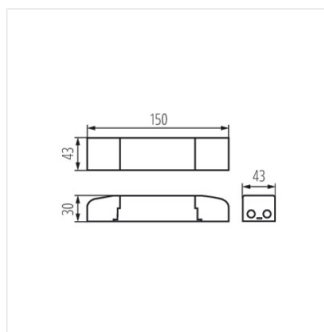

- Матеріал: пластмаса

BLINGO DALI SET 38W

BLINGO DALI SET 48W

BLINGO DALI SET

Світлодіодний блок живлення

BLINGO DALI SET 38W

BLINGO DALI SET 48W