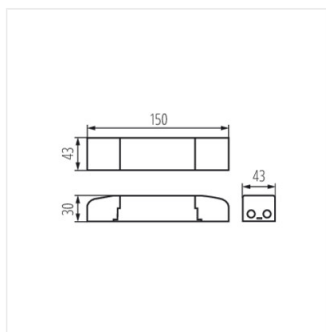

- Матеріал: пластмаса

BLINGO DALI SET 38W

BLINGO DALI SET 48W

BLINGO DALI SET

Світлодіодний блок живлення

BLINGO DALI SET 38W

BLINGO DALI SET 48W