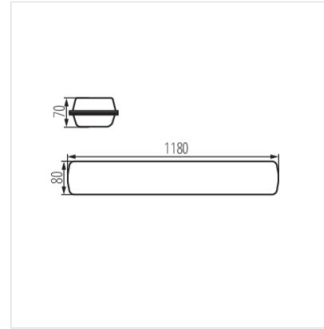

FT1200 37W-840-INT