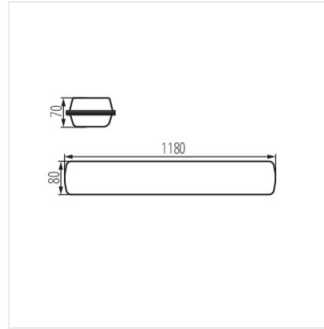

FT1200 37W-840-OPL

| | [W] | Tc [K] | TYPE | [°] | [lm] | lm W | [mm] | °C | |
|--------------------|--------------|------------|----------|------------------------------|-----------|-------------|----------|--------|--------|
| FT1200 37W-840-OPL | 28630 | 37 | 4000 | опал | X130/Y110 | 5000 | 135 | 1180 | -25÷40 |
| FT1200 37W-840-RYF | 28631 | 37 | 4000 | ryflowany | X115/Y105 | 5400 | 146 | 1180 | -25÷40 |
| FT1200 37W-840-INT | 28633 | 37 | 4000 | призматичний, вузькоструйний | X70/Y95 | 5200 | 141 | 1180 | -25÷40 |
| FT1200 37W-840-ASY | 28634 | 37 | 4000 | призматичний, асиметричний | X75/Y95 | 5200 | 141 | 1180 | -25÷40 |

- Матеріал корпусу: PC
- Матеріал плафону: PC

FT1200 37W-840-OPL

FT1200 37W-840-RYF

FT1200 37W-840-INT

FT1200 37W-840-ASY

FUTURIO LED 37W 1180mm

Світильник герметичний LED

FT1200 37W-840-OPL