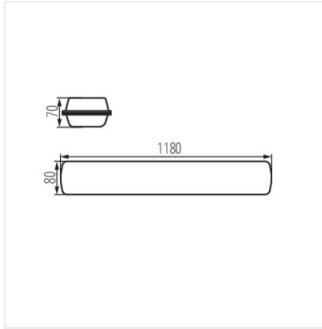

FT1200 37W-840-OPL

| | [W] | Tc [K] | TYPE | [°] | [lm] | lm W | [mm] | °C | |
|--------------------|--------------|------------|----------|------------------------------|-----------|-------------|----------|--------|--------|
| FT1200 37W-840-OPL | 28630 | 37 | 4000 | опал | X130/Y110 | 5000 | 135 | 1180 | -25÷40 |
| FT1200 37W-840-RYF | 28631 | 37 | 4000 | ryflowany | X115/Y105 | 5400 | 146 | 1180 | -25÷40 |
| FT1200 37W-840-INT | 28633 | 37 | 4000 | призматичний, вузькоструйний | X70/Y95 | 5200 | 141 | 1180 | -25÷40 |
| FT1200 37W-840-ASY | 28634 | 37 | 4000 | призматичний, асиметричний | X75/Y95 | 5200 | 141 | 1180 | -25÷40 |

- Матеріал корпусу: PC
- Матеріал плафону: PC

FT1200 37W-840-OPL

FT1200 37W-840-RYF

FT1200 37W-840-INT

FT1200 37W-840-ASY

FUTURIO LED 37W 1180mm

Світильник герметичний LED

FT1200 37W-840-OPL