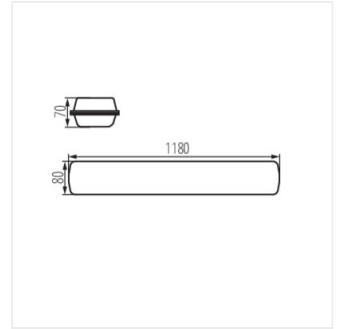

FT1200 37W-840-ASY