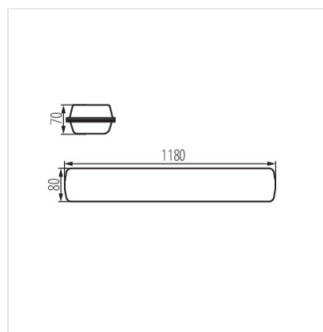

FTD1200 37W-840-INT