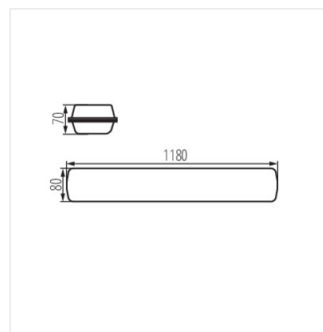

FTD1200 37W-840-ASY