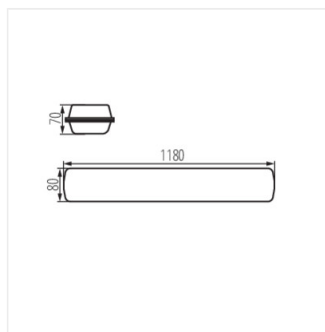

FUTURIO LED DALI 37W 1180mm

Світильник герметичний LED

FTD1200 37W-840-OPL