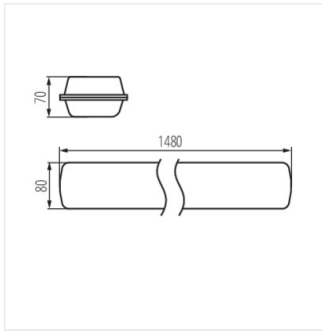

FUTURIO LED 55W 1480mm

Світильник герметичний LED

FT1200 55W-840