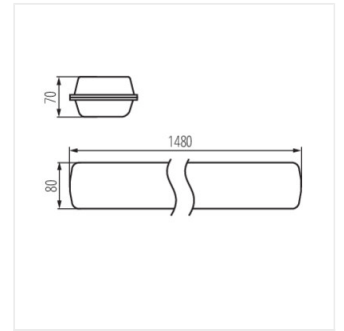

FT1200 55W-840