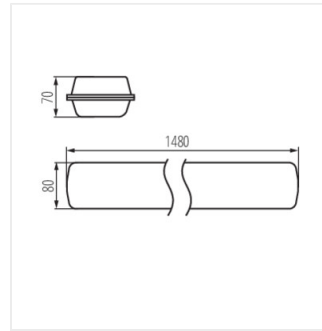

FT1200 55W-840