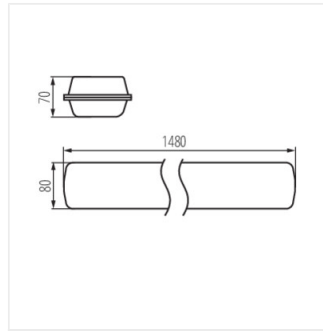

FT1200 55W-840