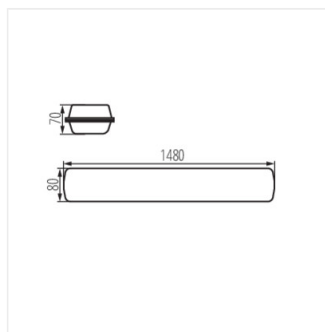

FUTURIO LED DALI 55W 1480mm

Світильник герметичний LED

FTD1500 55W-840-OPL