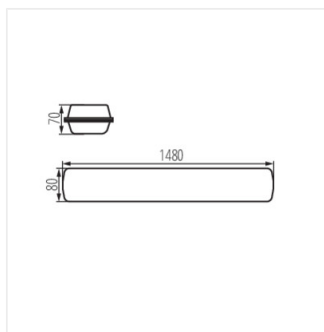

FTD1500 55W-840-RYF