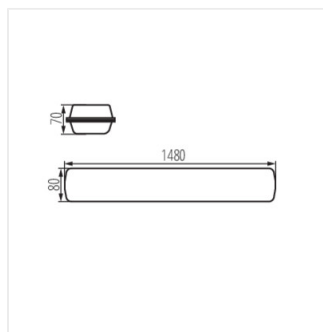

FTD1500 55W-840-INT