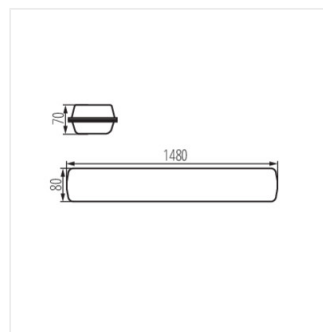

Світильник герметичний LED

FTD1500 55W-840-OPL

FTD1500 55W-840-RYF

FTD1500 55W-840-INT

FTD1500 55W-840-ASY