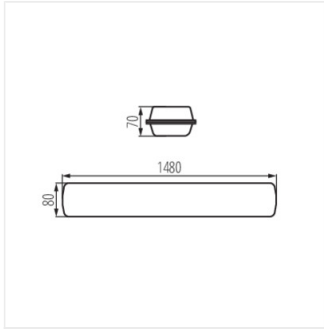

FUTURIO 66W 1500mm

Світильник герметичний LED

FT1500 66W-840-RYF