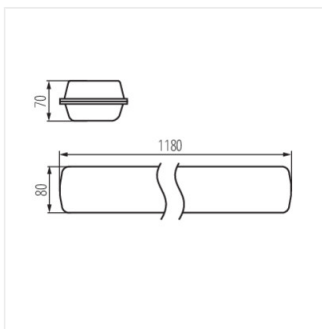

[W]	Tc [K]	TYPE	[°]	[lm]	lm/W	[mm]	[°C]

FT1200 26W-840-RYF **28687** 26 4000 ryflowany X115/Y105 3900 150 1180 -25÷35

- 5 років Гарантії на умовах гарантійної заяви, доступної на веб-сайті
- Матеріал корпусу: PC
- Матеріал плафону: PC

FT1200 26W-840-RYF