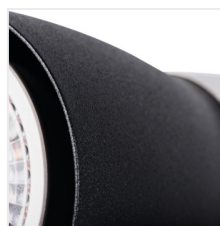

Світильник настінно-стельовий

[V] 220-240 AC	[Hz] 50	PAR16	GU10		IP 20	
[°C] 5÷25		[°] 310	[°] 90		[mm²] 1÷2,5	0,5m

ENALI EL-10 W

ENALI EL-10 W	28760	max 35	білий
ENALI EL-10 B	28761	max 35	чорний
ENALI EL-2I W	28762	2 x max 35	білий
ENALI EL-2I B	28763	2 x max 35	чорний
ENALI EL-3O W	28764	3 x max 35	білий
ENALI EL-3O B	28765	3 x max 35	чорний
ENALI EL-3I W	28766	3 x max 35	білий
ENALI EL-3I B	28767	3 x max 35	чорний
ENALI EL-4I W	28768	4 x max 35	білий
ENALI EL-4I B	28769	4 x max 35	чорний

Kanlux ENALI - це семейство точкових світильникових (для стель та стін). Завдяки регульованим шарнірам можна вільно встановлювати кут падіння світла. Світильники відмінно підійдуть до інтер'єрівизюминку в скандинавському стилі, форма підкреслить характер ретро-інтер'єрів, а хромовані аксесуари додадуть нотку вишуканості сучасним інтер'єрам.

- Матеріал корпусу: сталь
- Матеріал плафону: сталь