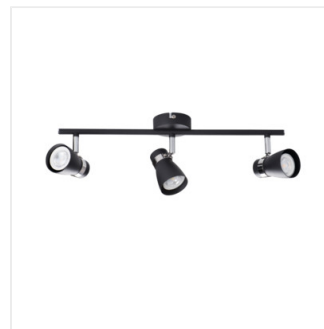

- Матеріал корпусу: сталь
- Матеріал плафону: сталь

## ENALI

Світильник настінно-стельовий

ENALI EL-10 B

ENALI EL-21 W

ENALI EL-21 B

ENALI EL-30 W

ENALI EL-30 B

ENALI EL-31 W