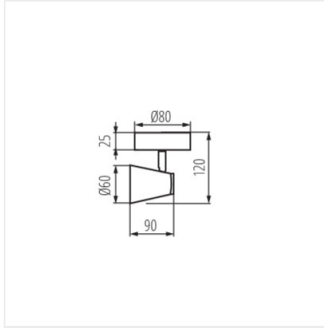

ENALI

Світильник настінно-стельовий

ENALI EL-41 B

ENALI EL-10