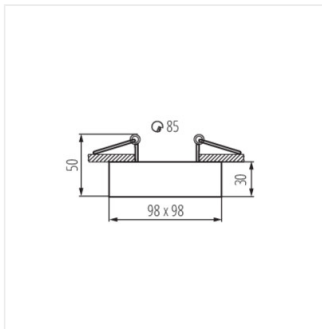

## MINI GORD

Кільце точкового світильника

MINI GORD DLP-50-W

MINI GORD DLP-50-B

MINI GORD DLP-50