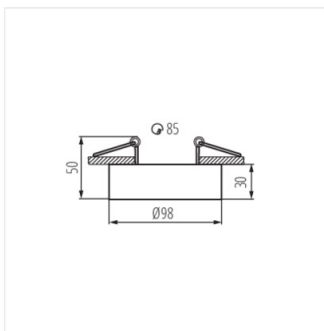

MINI BORD

Кільце точкового світильника

MINI BORD DLP-50-W

MINI BORD DLP-50-W **28782** max 35 білий в одній осі 30

MINI BORD DLP-50-B **28783** max 35 чорний в одній осі 30

Міні версія світильників BORD. Чудова альтернатива для людей, які хочуть використовувати світильники поверхневого монтажу на підвісній стелі, оскільки спосіб їх установки такий же, як для точкових світильників. Додатковою перевагою є регулювання кута нахилу світильників MINI BORD в діапазоні 30°.

- Матеріал корпусу: сплав алюмінію, сталь

MINI BORD

Кільце точкового світильника

MINI BORD DLP-50-W

MINI BORD DLP-50-B

MINI BORD DLP-50