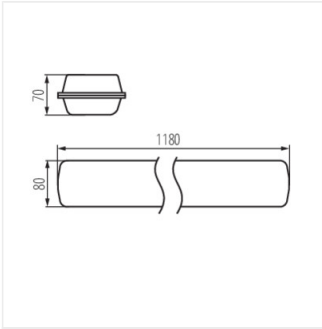

FUTURIO LED 28W 1180mm

Світильник герметичний LED

FT1200 28W-840