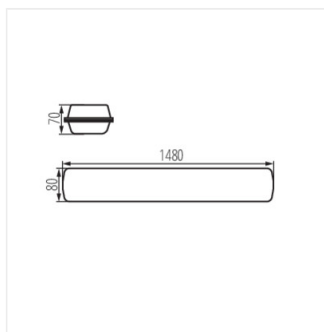

FUTURIO LED 43W 1480mm

Світильник герметичний LED

FT1500 43W-840-OPL