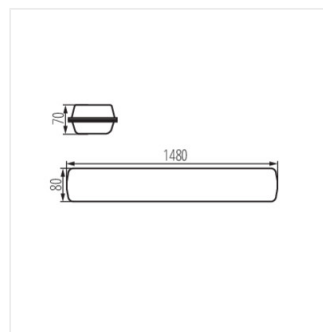

Світильник герметичний LED

FT1500 43W-840-OPL

FT1500 43W-840-RYF

FT1500 43W-840-INT

FT1500 43W-840-ASY