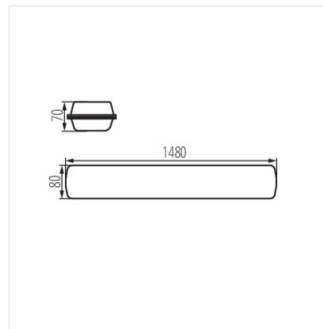

Світильник герметичний LED

FTHT1500 43W-840-OPL

FTHT1500 43W-840-RYF

FTHT1500 43W-840-INT

FTHT1500 43W-840-ASY