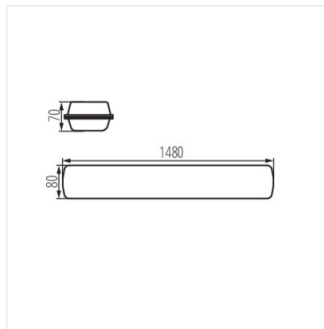

FTHT1500 43W-840-RYF