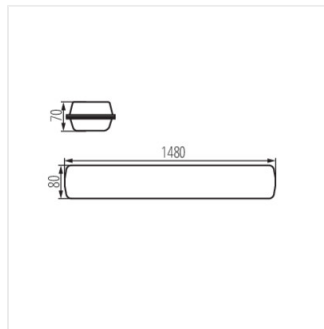

FTHT1500 43W-840-INT