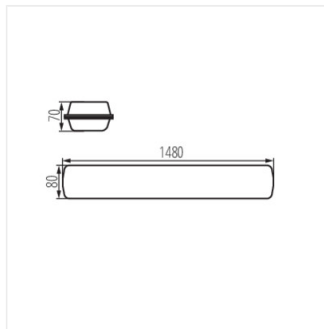

FUTURIO LED 43W 1480mm

Світильник герметичний LED

FTHT1500 43W-840-OPL