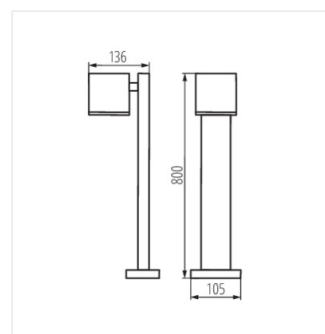

## GORI

Садовий світильник зі змінним джерелом світла

GORI EL 235 D

GORI 50

GORI 80

GORI EL 135

GORI EL 235

GORI 50