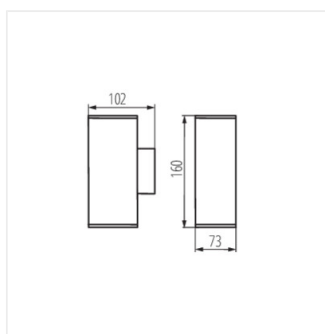

## GORI

Садовий світильник зі змінним джерелом світла

GORI EL 235 D

GORI 50

GORI 80

GORI EL 135

GORI EL 235

GORI 50