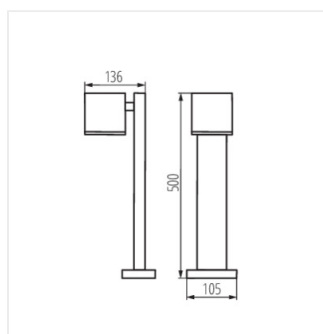

## GORI

Садовий світильник зі змінним джерелом світла

GORI EL 235 D

GORI 50

GORI 80

GORI EL 135

GORI EL 235

GORI 50