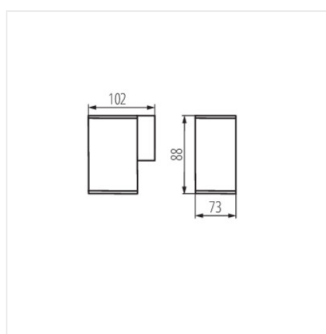

## GORI

Садовий світильник зі змінним джерелом світла

GORI EL 235 D

GORI 50

GORI 80

GORI EL 135

GORI EL 235

GORI 50