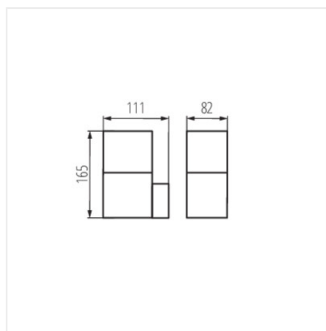

VADRA

Садовий світильник зі змінним джерелом світла

VADRA 16L