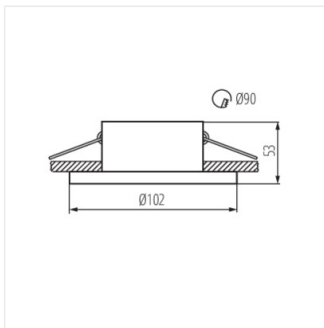

IMINES

Кільце точкового світильника

IMINES DSO