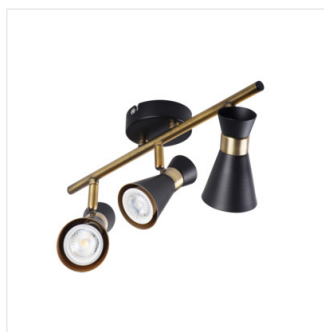

MILENO

Світильник настінно-стельовий

DESIGN
unique

[V] 220-240 AC	[Hz] 50	PAR16	GU10		IP 20	
[°C] 5÷25		[°] 300	[°] 80		[mm²] 1÷2,5	0,5m

MILENO EL-10 B-AG	29110	max 35	чорний / золотий
MILENO EL-10 ASR-AN	29111	max 35	срібний / мідний
MILENO EL-30 B-AG	29112	3 x max 35	чорний / золотий
MILENO EL-30 ASR-AN	29113	3 x max 35	срібний / мідний
MILENO EL-2I B-AG	29114	2 x max 35	чорний / золотий
MILENO EL-2I ASR-AN	29115	2 x max 35	срібний / мідний
MILENO EL-3I B-AG	29116	3 x max 35	чорний / золотий
MILENO EL-3I ASR-AN	29117	3 x max 35	срібний / мідний
MILENO EL-4I B-AG	29118	4 x max 35	чорний / золотий
MILENO EL-4I ASR-AN	29119	4 x max 35	срібний / мідний

Kanlux MILENO - це відповідь на останні тенденції. Цікавий дизайн, блиск та оригінальна форма - ось переваги цієї серії. Дуже велика кількість моделей світильників Kanlux MILENO - це безліч варіантів дизайну.

- Матеріал корпусу: сталь

MILENO

Світильник настінно-стельовий

MILENO EL-10 ASR-AN

MILENO EL-30 B-AG

MILENO EL-30 ASR-AN

MILENO EL-21 B-AG

MILENO EL-21 ASR-AN

MILENO EL-31 B-AG

MILENO EL-31 ASR-AN

MILENO EL-41 B-AG

MILENO EL-41 ASR-AN

MILENO

Світильник настінно-стельовий

MILENO EL-10

MILENO EL-30