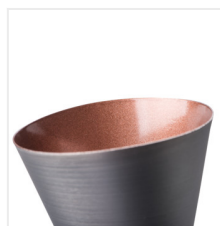

MILENO

Світильник настінно-стельовий

DESIGN
unique

[V] 220-240 AC	[Hz] 50	PAR16	GU10		IP 20	
[°C] 5÷25		[°] 300	[°] 80		[mm²] 1÷2,5	0,5m

MILENO EL-10 B-AG	29110	max 35	чорний / золотий
MILENO EL-10 ASR-AN	29111	max 35	срібний / мідний
MILENO EL-30 B-AG	29112	3 x max 35	чорний / золотий
MILENO EL-30 ASR-AN	29113	3 x max 35	срібний / мідний
MILENO EL-2I B-AG	29114	2 x max 35	чорний / золотий
MILENO EL-2I ASR-AN	29115	2 x max 35	срібний / мідний
MILENO EL-3I B-AG	29116	3 x max 35	чорний / золотий
MILENO EL-3I ASR-AN	29117	3 x max 35	срібний / мідний
MILENO EL-4I B-AG	29118	4 x max 35	чорний / золотий
MILENO EL-4I ASR-AN	29119	4 x max 35	срібний / мідний

Kanlux MILENO - це відповідь на останні тенденції. Цікавий дизайн, блиск та оригінальна форма - ось переваги цієї серії. Дуже велика кількість моделей світильників Kanlux MILENO - це безліч варіантів дизайну.

- Матеріал корпусу: сталь

MILENO

Світильник настінно-стельовий

MILENO EL-10 ASR-AN

MILENO EL-30 B-AG

MILENO EL-30 ASR-AN

MILENO EL-21 B-AG

MILENO EL-21 ASR-AN