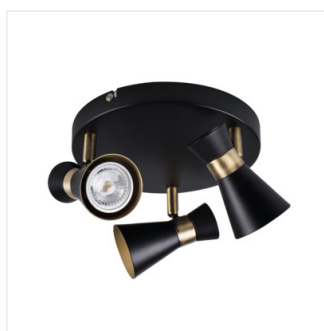

MILENO

Світильник настінно-стельовий

DESIGN
unique

[V] 220-240 AC	[Hz] 50	PAR16	GU10		IP 20	
[°C] 5÷25		[°] 300	[°] 80		[mm²] 1÷2,5	0,5m

MILENO EL-10 B-AG	29110	max 35	чорний / золотий
MILENO EL-10 ASR-AN	29111	max 35	срібний / мідний
MILENO EL-30 B-AG	29112	3 x max 35	чорний / золотий
MILENO EL-30 ASR-AN	29113	3 x max 35	срібний / мідний
MILENO EL-2I B-AG	29114	2 x max 35	чорний / золотий
MILENO EL-2I ASR-AN	29115	2 x max 35	срібний / мідний
MILENO EL-3I B-AG	29116	3 x max 35	чорний / золотий
MILENO EL-3I ASR-AN	29117	3 x max 35	срібний / мідний
MILENO EL-4I B-AG	29118	4 x max 35	чорний / золотий
MILENO EL-4I ASR-AN	29119	4 x max 35	срібний / мідний

Kanlux MILENO - це відповідь на останні тенденції. Цікавий дизайн, блиск та оригінальна форма - ось переваги цієї серії. Дуже велика кількість моделей світильників Kanlux MILENO - це безліч варіантів дизайну.

- Матеріал корпусу: сталь

MILENO

Світильник настінно-стельовий

MILENO EL-10 ASR-AN

MILENO EL-30 B-AG

MILENO EL-30 ASR-AN

MILENO EL-21 B-AG

MILENO EL-21 ASR-AN

MILENO EL-31 B-AG

MILENO EL-31 ASR-AN

MILENO EL-41 B-AG

MILENO EL-41 ASR-AN

MILENO

Світильник настінно-стельовий

MILENO EL-10

MILENO EL-30