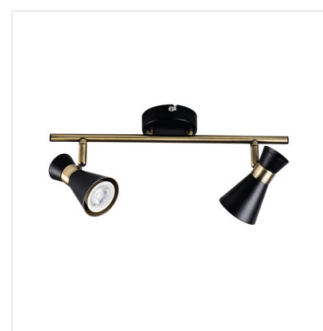

MILENO

Світильник настінно-стельовий

DESIGN
unique

[V] 220-240 AC	[Hz] 50	PAR16	GU10		IP 20	
[°C] 5÷25		[°] 300	[°] 80		[mm²] 1÷2,5	0,5m

MILENO EL-10 B-AG	29110	max 35	чорний / золотий
MILENO EL-10 ASR-AN	29111	max 35	срібний / мідний
MILENO EL-30 B-AG	29112	3 x max 35	чорний / золотий
MILENO EL-30 ASR-AN	29113	3 x max 35	срібний / мідний
MILENO EL-2I B-AG	29114	2 x max 35	чорний / золотий
MILENO EL-2I ASR-AN	29115	2 x max 35	срібний / мідний
MILENO EL-3I B-AG	29116	3 x max 35	чорний / золотий
MILENO EL-3I ASR-AN	29117	3 x max 35	срібний / мідний
MILENO EL-4I B-AG	29118	4 x max 35	чорний / золотий
MILENO EL-4I ASR-AN	29119	4 x max 35	срібний / мідний

Kanlux MILENO - це відповідь на останні тенденції. Цікавий дизайн, блиск та оригінальна форма - ось переваги цієї серії. Дуже велика кількість моделей світильників Kanlux MILENO - це безліч варіантів дизайну.

- Матеріал корпусу: сталь

MILENO

Світильник настінно-стельовий

MILENO EL-10 ASR-AN

MILENO EL-30 B-AG

MILENO EL-30 ASR-AN

MILENO EL-21 B-AG

MILENO EL-21 ASR-AN

MILENO EL-31 B-AG

MILENO EL-31 ASR-AN

MILENO EL-41 B-AG

MILENO EL-41 ASR-AN

MILENO

Світильник настінно-стельовий

MILENO EL-10

MILENO EL-30