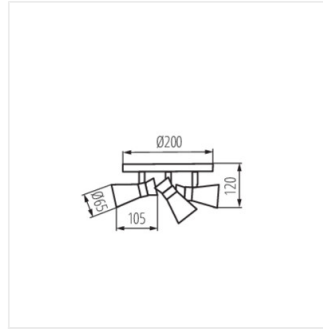

MILENO EL-30