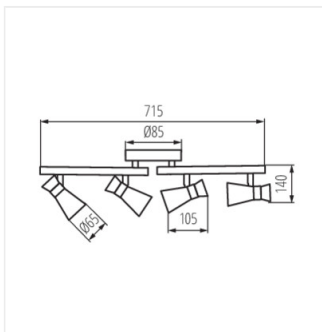

MILENO EL-41