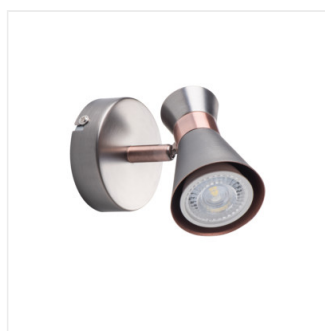

MILENO

Світильник настінно-стельовий

DESIGN
unique

[V] 220-240 AC	[Hz] 50	PAR16	GU10		IP 20	
[°C] 5÷25		[°] 300	[°] 80		[mm²] 1÷2,5	0,5m

MILENO EL-10 B-AG	29110	max 35	чорний / золотий
MILENO EL-10 ASR-AN	29111	max 35	срібний / мідний
MILENO EL-30 B-AG	29112	3 x max 35	чорний / золотий
MILENO EL-30 ASR-AN	29113	3 x max 35	срібний / мідний
MILENO EL-2I B-AG	29114	2 x max 35	чорний / золотий
MILENO EL-2I ASR-AN	29115	2 x max 35	срібний / мідний
MILENO EL-3I B-AG	29116	3 x max 35	чорний / золотий
MILENO EL-3I ASR-AN	29117	3 x max 35	срібний / мідний
MILENO EL-4I B-AG	29118	4 x max 35	чорний / золотий
MILENO EL-4I ASR-AN	29119	4 x max 35	срібний / мідний

Kanlux MILENO - це відповідь на останні тенденції. Цікавий дизайн, блиск та оригінальна форма - ось переваги цієї серії. Дуже велика кількість моделей світильників Kanlux MILENO - це безліч варіантів дизайну.

- Матеріал корпусу: сталь

MILENO

Світильник настінно-стельовий

MILENO EL-10 ASR-AN

MILENO EL-30 B-AG

MILENO EL-30 ASR-AN

MILENO EL-21 B-AG

MILENO EL-21 ASR-AN