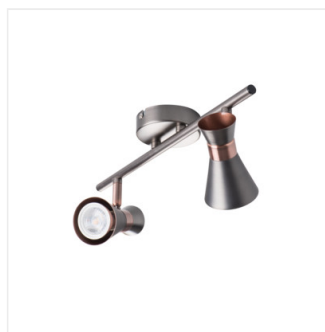

MILENO

Світильник настінно-стельовий

DESIGN
unique

[V] 220-240 AC	[Hz] 50	PAR16	GU10		IP 20	
[°C] 5÷25		[°] 300	[°] 80		[mm²] 1÷2,5	0,5m

MILENO EL-10 B-AG	29110	max 35	чорний / золотий
MILENO EL-10 ASR-AN	29111	max 35	срібний / мідний
MILENO EL-30 B-AG	29112	3 x max 35	чорний / золотий
MILENO EL-30 ASR-AN	29113	3 x max 35	срібний / мідний
MILENO EL-2I B-AG	29114	2 x max 35	чорний / золотий
MILENO EL-2I ASR-AN	29115	2 x max 35	срібний / мідний
MILENO EL-3I B-AG	29116	3 x max 35	чорний / золотий
MILENO EL-3I ASR-AN	29117	3 x max 35	срібний / мідний
MILENO EL-4I B-AG	29118	4 x max 35	чорний / золотий
MILENO EL-4I ASR-AN	29119	4 x max 35	срібний / мідний

Kanlux MILENO - це відповідь на останні тенденції. Цікавий дизайн, блиск та оригінальна форма - ось переваги цієї серії. Дуже велика кількість моделей світильників Kanlux MILENO - це безліч варіантів дизайну.

- Матеріал корпусу: сталь

MILENO

Світильник настінно-стельовий

MILENO EL-10 ASR-AN

MILENO EL-30 B-AG

MILENO EL-30 ASR-AN

MILENO EL-21 B-AG

MILENO EL-21 ASR-AN

MILENO EL-31 B-AG

MILENO EL-31 ASR-AN

MILENO EL-41 B-AG

MILENO EL-41 ASR-AN

MILENO

Світильник настінно-стельовий

MILENO EL-10

MILENO EL-30