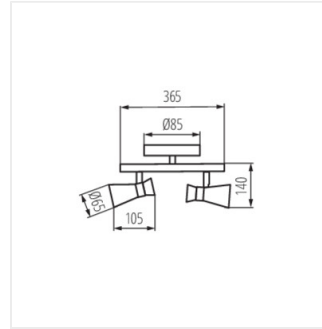

MILENO EL-21