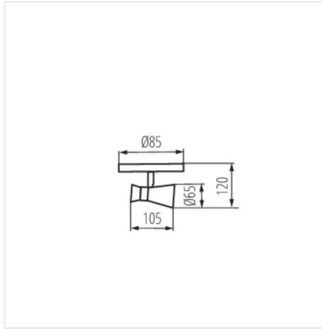

MILENO

Світильник настінно-стельовий

MILENO EL-10