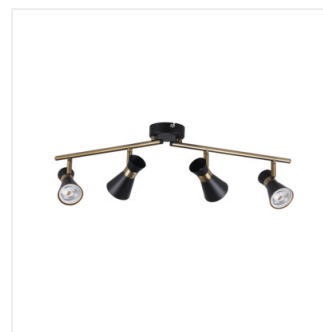

MILENO

Світильник настінно-стельовий

DESIGN
unique

[V] 220-240 AC	[Hz] 50	PAR16	GU10		IP 20	
[°C] 5÷25		[°] 300	[°] 80		[mm²] 1÷2,5	0,5m

MILENO EL-10 B-AG	29110	max 35	чорний / золотий
MILENO EL-10 ASR-AN	29111	max 35	срібний / мідний
MILENO EL-30 B-AG	29112	3 x max 35	чорний / золотий
MILENO EL-30 ASR-AN	29113	3 x max 35	срібний / мідний
MILENO EL-2I B-AG	29114	2 x max 35	чорний / золотий
MILENO EL-2I ASR-AN	29115	2 x max 35	срібний / мідний
MILENO EL-3I B-AG	29116	3 x max 35	чорний / золотий
MILENO EL-3I ASR-AN	29117	3 x max 35	срібний / мідний
MILENO EL-4I B-AG	29118	4 x max 35	чорний / золотий
MILENO EL-4I ASR-AN	29119	4 x max 35	срібний / мідний

Kanlux MILENO - це відповідь на останні тенденції. Цікавий дизайн, блиск та оригінальна форма - ось переваги цієї серії. Дуже велика кількість моделей світильників Kanlux MILENO - це безліч варіантів дизайну.

- Матеріал корпусу: сталь

MILENO

Світильник настінно-стельовий

MILENO EL-10 ASR-AN

MILENO EL-30 B-AG

MILENO EL-30 ASR-AN

MILENO EL-21 B-AG

MILENO EL-21 ASR-AN

MILENO EL-31 B-AG

MILENO EL-31 ASR-AN

MILENO EL-41 B-AG

MILENO EL-41 ASR-AN

MILENO

Світильник настінно-стельовий

MILENO EL-10

MILENO EL-30