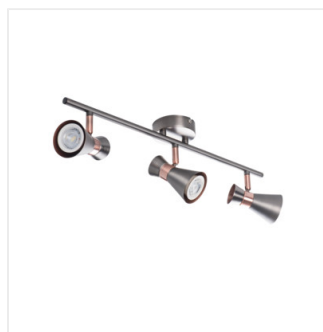

MILENO

Світильник настінно-стельовий

DESIGN
unique

[V] 220-240 AC	[Hz] 50	PAR16	GU10		IP 20	
[°C] 5÷25		[°] 300	[°] 80		[mm²] 1÷2,5	0,5m

MILENO EL-10 B-AG	29110	max 35	чорний / золотий
MILENO EL-10 ASR-AN	29111	max 35	срібний / мідний
MILENO EL-30 B-AG	29112	3 x max 35	чорний / золотий
MILENO EL-30 ASR-AN	29113	3 x max 35	срібний / мідний
MILENO EL-2I B-AG	29114	2 x max 35	чорний / золотий
MILENO EL-2I ASR-AN	29115	2 x max 35	срібний / мідний
MILENO EL-3I B-AG	29116	3 x max 35	чорний / золотий
MILENO EL-3I ASR-AN	29117	3 x max 35	срібний / мідний
MILENO EL-4I B-AG	29118	4 x max 35	чорний / золотий
MILENO EL-4I ASR-AN	29119	4 x max 35	срібний / мідний

Kanlux MILENO - це відповідь на останні тенденції. Цікавий дизайн, блиск та оригінальна форма - ось переваги цієї серії. Дуже велика кількість моделей світильників Kanlux MILENO - це безліч варіантів дизайну.

- Матеріал корпусу: сталь

MILENO

Світильник настінно-стельовий

MILENO EL-10 ASR-AN

MILENO EL-30 B-AG

MILENO EL-30 ASR-AN

MILENO EL-21 B-AG

MILENO EL-21 ASR-AN

MILENO EL-31 B-AG

MILENO EL-31 ASR-AN

MILENO EL-41 B-AG

MILENO EL-41 ASR-AN

MILENO

Світильник настінно-стельовий

MILENO EL-10

MILENO EL-30