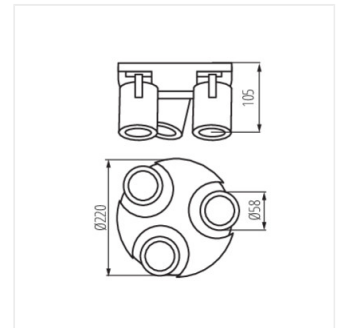

LAURIN EL-30