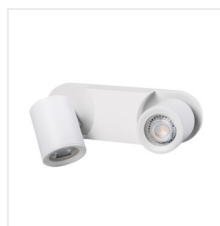

LAURIN

Світильник настінно-стельовий

MO
DE
RN
design

[V] 220-240 AC	[Hz] 50	PAR16	GU10		IP 20	
[°C] 5÷25		[°] 310	[°] 90		[mm²] 1÷2,5	0,5m

LAURIN EL-10 B

LAURIN EL-10 W	29120	max 35	білий
LAURIN EL-10 B	29121	max 35	чорний
LAURIN EL-2I W	29122	2 x max 35	білий
LAURIN EL-2I B	29123	2 x max 35	чорний
LAURIN EL-3I W	29124	3 x max 35	білий
LAURIN EL-3I B	29125	3 x max 35	чорний
LAURIN EL-3O W	29126	3 x max 35	білий
LAURIN EL-3O B	29127	3 x max 35	чорний
LAURIN EL-4O W	29128	4 x max 35	білий
LAURIN EL-4O B	29129	4 x max 35	чорний

Світильники спот Kanlux LAURIN – це дуже великий вибір стельових, настінних світильників спрямованого світла. Простий і мінімалістський дизайн може бути успішно використаний в багатьох приміщеннях в будинку. Додатковою перевагою цих світильників є вільне регулювання напрямку світлового променя.

- Матеріал корпусу: сплав алюмінію

LAURIN

Світильник настінно-стельовий

LAURIN EL-10 W

LAURIN EL-21 W

LAURIN EL-21 B

LAURIN EL-31 W

LAURIN EL-31 B