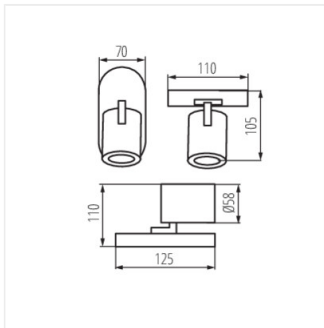

LAURIN EL-10