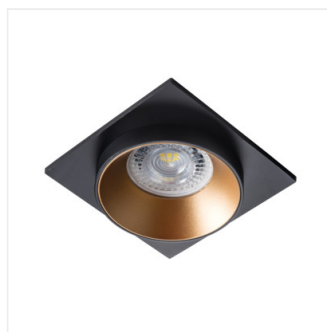

SIMEN DSL

Кільце точкового світильника

SIMEN DSL SR/B/B

Model	Code	Max height	Color options	Material options
SIMEN DSL W/W/B	29130	max 35	білий / білий / чорний	відсутнє
SIMEN DSL B/W/B	29131	max 35	чорний / білий / чорний	відсутнє
SIMEN DSL SR/B/B	29132	max 35	срібний / чорний / чорний	відсутнє
SIMEN DSL W/W/G	29133	max 35	білий / білий / золотий	відсутнє
SIMEN DSL B/G/B	29134	max 35	чорний / золотий / чорний	відсутнє
SIMEN DSL W/G/W	29135	max 35	білий / золотий / білий	відсутнє
SIMEN DSL B/B/G	29136	max 35	чорний / чорний / золотий	відсутнє

Kanlux SIMEN - це світильник, який складається з трьох частин: кільця, тіла та основи. Ми пропонуємо кольорові набори, класичні черно-білі, та світильники, що містять срібні та золоті елементи, які впишуться в інтер'єр, та стануть видимою прикрасою. Ви також можете замінити елементи самостійно з комплектів світильників Kanlux SIMEN, які вже є у Вас.

- Матеріал корпусу: сплав алюмінію

SIMEN DSL

Кільце точкового світильника

SIMEN DSL W/W/B

SIMEN DSL B/W/B

SIMEN DSL SR/B/B

SIMEN DSL W/W/G

SIMEN DSL B/G/B