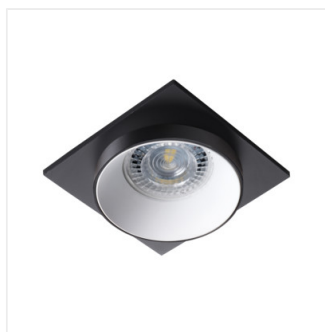

SIMEN DSL

Кільце точкового світильника

SIMEN DSL SR/B/B

Model	Code	Max height	Color options	Material options
SIMEN DSL W/W/B	29130	max 35	білий / білий / чорний	відсутнє
SIMEN DSL B/W/B	29131	max 35	чорний / білий / чорний	відсутнє
SIMEN DSL SR/B/B	29132	max 35	срібний / чорний / чорний	відсутнє
SIMEN DSL W/W/G	29133	max 35	білий / білий / золотий	відсутнє
SIMEN DSL B/G/B	29134	max 35	чорний / золотий / чорний	відсутнє
SIMEN DSL W/G/W	29135	max 35	білий / золотий / білий	відсутнє
SIMEN DSL B/B/G	29136	max 35	чорний / чорний / золотий	відсутнє

Kanlux SIMEN - це світильник, який складається з трьох частин: кільця, тіла та основи. Ми пропонуємо кольорові набори, класичні черно-білі, та світильники, що містять срібні та золоті елементи, які впишуться в інтер'єр, та стануть видимою прикрасою. Ви також можете замінити елементи самостійно з комплектів світильників Kanlux SIMEN, які вже є у Вас.

- Матеріал корпусу: сплав алюмінію

SIMEN DSL

Кільце точкового світильника

SIMEN DSL W/W/B

SIMEN DSL B/W/B

SIMEN DSL SR/B/B

SIMEN DSL W/W/G

SIMEN DSL B/G/B