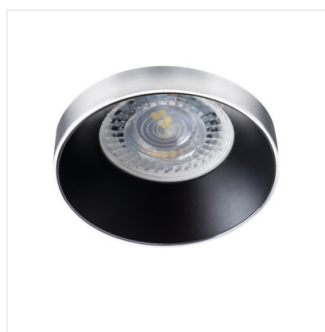

SIMEN DSO

Кільце точкового світильника

SIMEN DSO SR/B

SIMEN DSO B/G	29137	max 35	чорний / золотий	відсутнє
SIMEN DSO B/W	29138	max 35	чорний / білий	відсутнє
SIMEN DSO W/B	29139	max 35	білий / чорний	відсутнє
SIMEN DSO W/G	29140	max 35	білий / золотий	відсутнє
SIMEN DSO G/W	29142	max 35	золотий / білий	відсутнє
SIMEN DSO SR/B	29143	max 35	срібний / чорний	відсутнє

Kanlux SIMEN - це світильник, який складається з трьох частин: кільця, тіла та основи. Ми пропонуємо кольорові набори, класичні чорно-білі, та світильники, що містять срібні та золоті елементи, які впишуться в інтер'єр, та стануть видимою прикрасою. Ви також можете замінити елементи самостійно з комплектів світильників Kanlux SIMEN, які вже є у Вас.

- Матеріал корпусу: сплав алюмінію

SIMEN DSO

Кільце точкового світильника

SIMEN DSO B/G

SIMEN DSO B/W

SIMEN DSO W/B

SIMEN DSO W/G

SIMEN DSO G/W

SIMEN DSO SR/B

SIMEN DSO

Кільце точкового світильника

SIMEN DSO