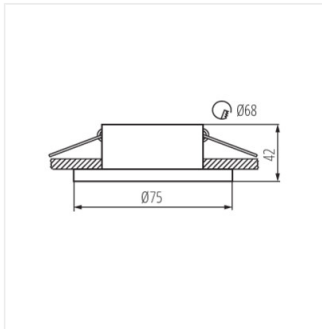

SIMEN DSO

Кільце точкового світильника

SIMEN DSO