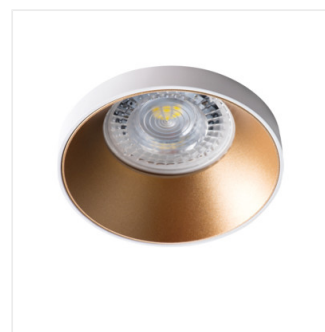

SIMEN DSO

Кільце точкового світильника

SIMEN DSO SR/B

SIMEN DSO B/G	29137	max 35	чорний / золотий	відсутнє
SIMEN DSO B/W	29138	max 35	чорний / білий	відсутнє
SIMEN DSO W/B	29139	max 35	білий / чорний	відсутнє
SIMEN DSO W/G	29140	max 35	білий / золотий	відсутнє
SIMEN DSO G/W	29142	max 35	золотий / білий	відсутнє
SIMEN DSO SR/B	29143	max 35	срібний / чорний	відсутнє

Kanlux SIMEN - це світильник, який складається з трьох частин: кільця, тіла та основи. Ми пропонуємо кольорові набори, класичні чорно-білі, та світильники, що містять срібні та золоті елементи, які впишуться в інтер'єр, та стануть видимою прикрасою. Ви також можете замінити елементи самостійно з комплектів світильників Kanlux SIMEN, які вже є у Вас.

- Матеріал корпусу: сплав алюмінію

SIMEN DSO

Кільце точкового світильника

SIMEN DSO B/G

SIMEN DSO B/W

SIMEN DSO W/B

SIMEN DSO W/G

SIMEN DSO G/W

SIMEN DSO SR/B

SIMEN DSO

Кільце точкового світильника

SIMEN DSO