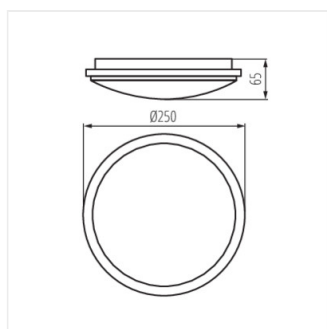

ORTE LED 18W-O, ORTE LED 18W-O-SE

ORTE LED 18W-O, ORTE LED 18W-O-SE