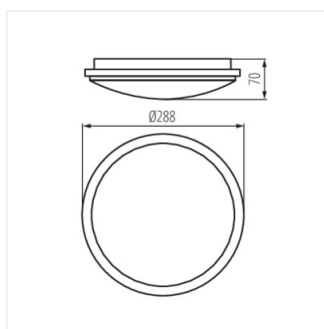

ORTE LED 24W-O, ORTE LED 24W-O-SE

ORTE LED 24W-O, ORTE LED 24W-O-SE