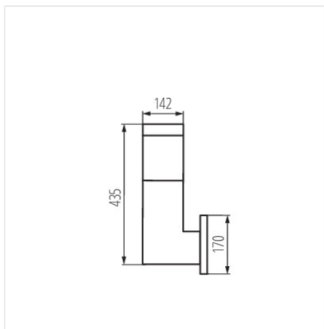

- Молочный плафон
- Матеріал корпусу: пластмаса
- Матеріал плафону: пластмаса

INVO OP

Архітектурний світильник зі змінним джерелом світла

INVO OP EL-53-L-GR

INVO OP 47-L-GR

INVO OP 77-L-GR

INVO OP 107-L-GR

INVO OP EL-53