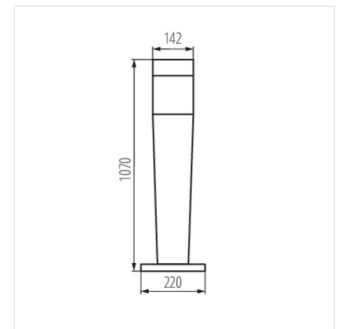

INVO OP 107-L-GR

INVO OP 107