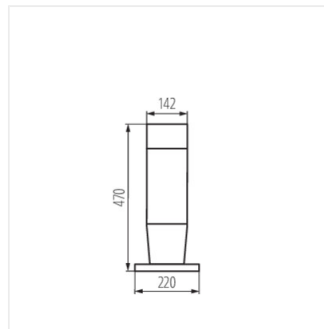

- Молочный плафон
- Матеріал корпусу: пластмаса
- Матеріал плафону: пластмаса

INVO OP

Архітектурний світильник зі змінним джерелом світла

INVO OP EL-53-L-GR

INVO OP 47-L-GR

INVO OP 77-L-GR

INVO OP 107-L-GR

INVO OP EL-53