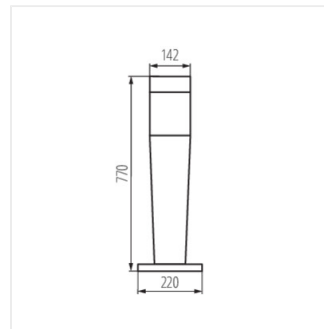

INVO OP 77-L-GR

INVO OP 77