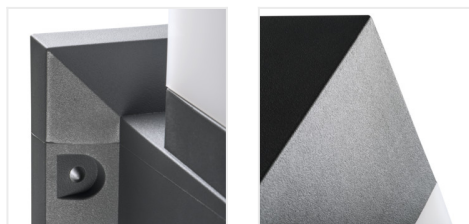

INVO OP

Архітектурний світильник зі змінним джерелом світла

INVO OP 77-L-GR

INVO OP EL-53-L-GR	29170	max 20	GLS/CFL/LED	E27	графітний	для установки на стіні
INVO OP 47-L-GR	29171	max 20	GLS/CFL/LED	E27	графітний	для установки на підставі
INVO OP 77-L-GR	29172	max 20	GLS/CFL/LED	E27	графітний	для установки на підставі
INVO OP 107-L-GR	29173	max 20	GLS/CFL/LED	E27	графітний	для установки на підставі

Kanlux INVO OP — це серія зовнішніх архітектурних світильників. Вся родина складається зі стійок та фасадного світильника. В світильниках Kanlux INVO буде використовуватися світло ваших улюблених кольорів, оскільки вони адаптовані для змінних джерел світла з цоколем E27.

- Молочный плафон
- Матеріал корпусу: пластмаса
- Матеріал плафону: пластмаса

INVO OP

Архітектурний світильник зі змінним джерелом світла

INVO OP EL-53-L-GR

INVO OP 47-L-GR

INVO OP 77-L-GR

INVO OP 107-L-GR

INVO OP EL-53