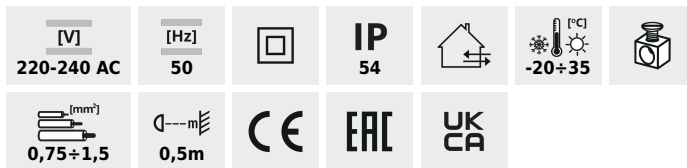

INVO OP

Архітектурний світильник зі змінним джерелом світла

INVO OP 77-L-GR

INVO OP EL-53-L-GR	29170	max 20	GLS/CFL/LED	E27	графітний	для установки на стіні
INVO OP 47-L-GR	29171	max 20	GLS/CFL/LED	E27	графітний	для установки на підставі
INVO OP 77-L-GR	29172	max 20	GLS/CFL/LED	E27	графітний	для установки на підставі
INVO OP 107-L-GR	29173	max 20	GLS/CFL/LED	E27	графітний	для установки на підставі