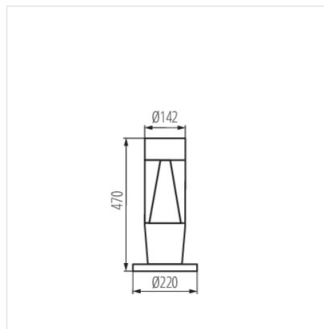

## INVO TR

Архітектурний світильник зі змінним джерелом світла

INVO TR EL-53-O-GR

INVO TR 47-O-GR

INVO TR 77-O-GR

INVO TR 107-O-GR

INVO TR EL-53

INVO TR 47