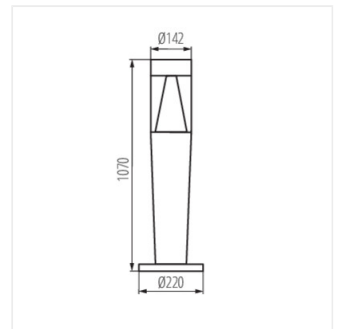

INVO TR

Архітектурний світильник зі змінним джерелом світла

INVO TR 107