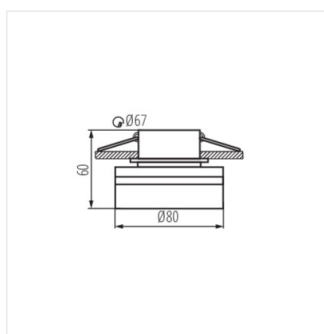

- Кільце декоративне без керамічного патрона
- Матеріал корпусу: сплав алюмінію

GOVIK

Кільце точкового світильника

GOVIK DSO-W

GOVIK DSO-W

GOVIK DSO-W

GOVIK DSO

GOVIK-ST DSO