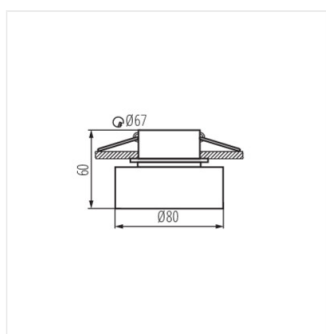

- Кільце декоративне без керамічного патрона
- Матеріал корпусу: сплав алюмінію

GOVIK

Кільце точкового світильника

GOVIK DSO-W

GOVIK DSO-W

GOVIK DSO-W

GOVIK DSO

GOVIK-ST DSO