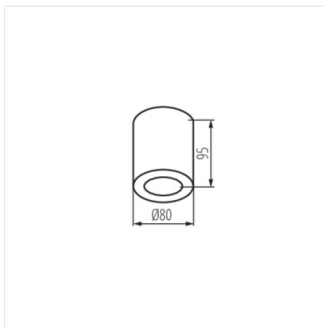

## SANI IP44

Стельовий точковий світильник

SANI IP44 DSO-W

SANI IP44 DSO-SN

SANI IP44 DSO