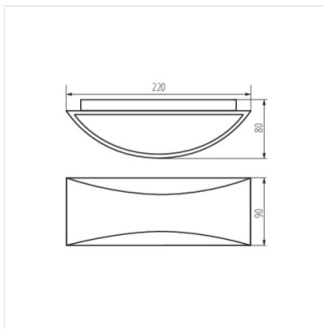

- Матеріал корпусу: сплав алюмінію
- Матеріал захисного скла: пластмаса

BISO LED

Фасадний світильник

BISO LED EL 8W-GR

BISO LED EL 8W-W

BISO LED EL 8W