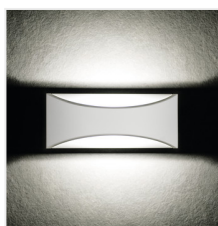

BISO LED

Фасадний світильник

[V] 220-240 AC	[Hz] 50	≥25000	25000	ellipse ≤ 60 MacAdam	Ra 80	COB
		IP 54	0,5m	-15÷40		
[mm] 1,5+2,5		EAC	UK CA			

BISO LED EL 8W-GR

	[W]	[lm]	Tc [K]		
BISO LED EL 8W-GR	29260	8	140	4000	для установки на стіні графітний
BISO LED EL 8W-W	29261	8	375	4000	для установки на стіні білий

Kanlux FORRO - це фасадні світильники, які відрізняються простим і привабливим дизайном. Вони можуть використовуватися як світильники для освітлення інтер'єрів (вони мають відповідний показник CRI), і, одночасно, вони можуть використовуватися на фасадах будівель (IP54). У світильнику Kanlux BISO світло, що виходить з світлодіодного модуля, м'яко розсіюється на фасаді і задній частині світильника.

- Матеріал корпусу: сплав алюмінію
- Матеріал захисного скла: пластмаса

BISO LED

Фасадний світильник

BISO LED EL 8W-GR

BISO LED EL 8W-W

BISO LED EL 8W