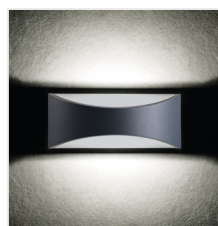

BISO LED

Фасадний світильник

[V] 220-240 AC	[Hz] 50	≥25000	25000	ellipse ≤ 60 MacAdam	Ra 80	COB
		IP 54	0,5m	-15÷40		
[mm] 1,5+2,5		EAC	UK CA			

BISO LED EL 8W-GR

	[W]	[lm]	Tc [K]		
BISO LED EL 8W-GR	29260	8	140	4000	для установки на стіні графітний
BISO LED EL 8W-W	29261	8	375	4000	для установки на стіні білий

Kanlux FORRO - це фасадні світильники, які відрізняються простим і привабливим дизайном. Вони можуть використовуватися як світильники для освітлення інтер'єрів (вони мають відповідний показник CRI), і, одночасно, вони можуть використовуватися на фасадах будівель (IP54). У світильнику Kanlux BISO світло, що виходить з світлодіодного модуля, м'яко розсіюється на фасаді і задній частині світильника.

- Матеріал корпусу: сплав алюмінію
- Матеріал захисного скла: пластмаса

BISO LED

Фасадний світильник

BISO LED EL 8W-GR

BISO LED EL 8W-W

BISO LED EL 8W