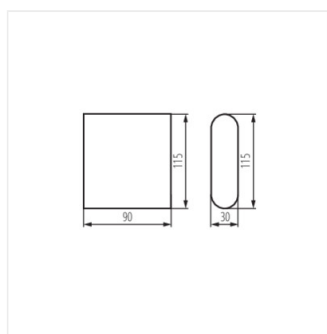

- Матеріал корпусу: сплав алюмінію
- Матеріал захисного скла: пластмаса

GARTO LED

Фасадний світильник

GARTO LED EL 8W-GR

GARTO LED EL 8W-W

GARTO LED EL 8W