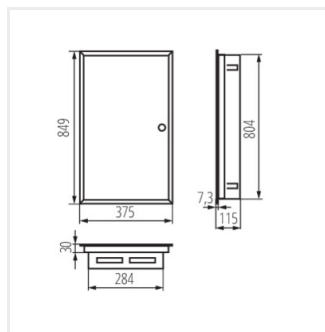

KP-DB-I-MF-512