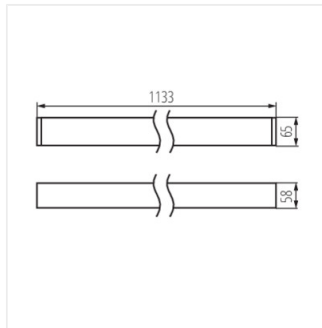

лінійний світлодіодний світильник

ALD 33W-840-RST-SR-NT

ALD 33W-840-RST-W-NT

ALD 33W-830

ALD 33W-840

АКСЕСУАРИ:

32543 ALIN CORD DALI 1F-W

Power supply terminal for ALIN luminaires and tracks, 1-phase, DALI, white, 150 cm