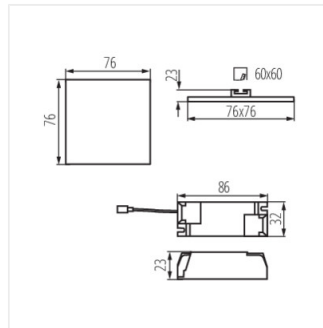

## AREL LED

Світильник типу downlight (направленого світла)

AREL LED DO 25W

AREL LED DL 25W

AREL LED DO 6W

AREL LED DL 6W

AREL LED DO 10W

AREL LED DL 10W