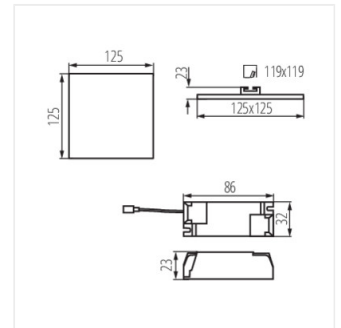

## AREL LED

Світильник типу downlight (направленого світла)

AREL LED DO 25W

AREL LED DL 25W

AREL LED DO 6W

AREL LED DL 6W

AREL LED DO 10W

AREL LED DL 10W