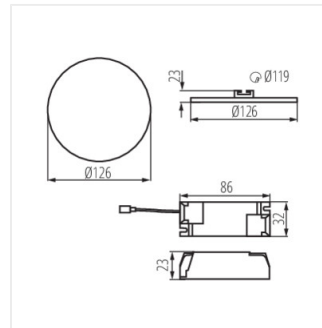

## AREL LED

Світильник типу downlight (направленого світла)

AREL LED DO 25W

AREL LED DL 25W

AREL LED DO 6W

AREL LED DL 6W

AREL LED DO 10W

AREL LED DL 10W