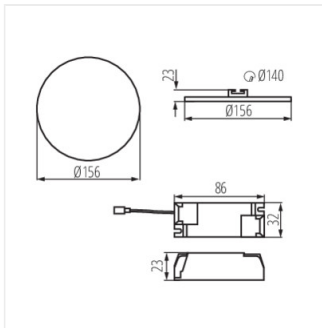

## AREL LED

Світильник типу downlight (направленого світла)

AREL LED DO 25W

AREL LED DL 25W

AREL LED DO 6W

AREL LED DL 6W

AREL LED DO 10W

AREL LED DL 10W