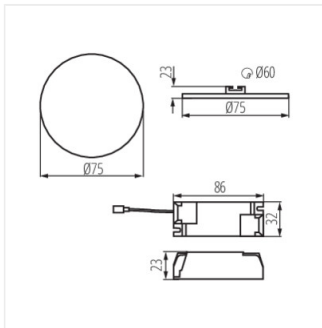

## AREL LED

Світильник типу downlight (направленого світла)

AREL LED DO 25W

AREL LED DL 25W

AREL LED DO 6W

AREL LED DL 6W

AREL LED DO 10W

AREL LED DL 10W