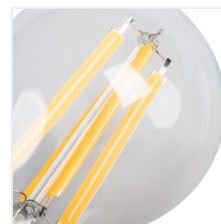

## XLED A60

Світлодіодне джерело світла

XLED A60 4,5W

	Power (W)	Beam angle (°)	Beam diameter (mm)	Color temperature (K)	Beam spread (°)	Base type	Lifespan (h)	Energy efficiency class	
XLED A60 4,5W-WW	<b>29600</b>	4,5	40	470	2700	320	E27	15000	F
XLED A60 7W-WW	<b>29601</b>	7	60	810	2700	320	E27	15000	E
XLED A60 7W-NW	<b>29602</b>	7	60	810	4000	320	E27	15000	E
XLED A60 7W-CW	<b>29603</b>	7	60	810	6500	320	E27	15000	E
XLED A60 8W-WW	<b>29604</b>	8	75	1055	2700	320	E27	15000	E
XLED A60 10W-WW	<b>29605</b>	10	99	1520	2700	320	E27	10000	D
XLED A60 10W-NW	<b>29606</b>	10	99	1520	4000	320	E27	10000	D

Kanlux XLED поєднує в собі кращі риси традиційних лампочок і сучасних світлодіодних джерел світла. Ось чому ми говоримо про неї, що це перша справжня світлодіодна лампа. Скляний корпус у формі традиційної лампочки і світлодіоди, розташовані таким чином, що світло поширюється у всіх напрямках, а кут освітлення складає цілих 320 градусів!

- Матеріал плафону: скло