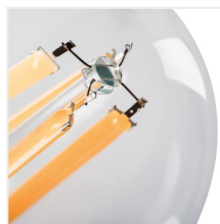

## XLED A60

Світлодіодне джерело світла

XLED A60 4,5W

	Power (W)	Beam angle (°)	Beam diameter (mm)	Color temperature (K)	Beam spread (°)	Base type	Lifespan (h)	Energy efficiency class	
XLED A60 4,5W-WW	<b>29600</b>	4,5	40	470	2700	320	E27	15000	F
XLED A60 7W-WW	<b>29601</b>	7	60	810	2700	320	E27	15000	E
XLED A60 7W-NW	<b>29602</b>	7	60	810	4000	320	E27	15000	E
XLED A60 7W-CW	<b>29603</b>	7	60	810	6500	320	E27	15000	E
XLED A60 8W-WW	<b>29604</b>	8	75	1055	2700	320	E27	15000	E
XLED A60 10W-WW	<b>29605</b>	10	99	1520	2700	320	E27	10000	D
XLED A60 10W-NW	<b>29606</b>	10	99	1520	4000	320	E27	10000	D

Kanlux XLED поєднує в собі кращі риси традиційних лампочок і сучасних світлодіодних джерел світла. Ось чому ми говоримо про неї, що це перша справжня світлодіодна лампа. Скляний корпус у формі традиційної лампочки і світлодіоди, розташовані таким чином, що світло поширюється у всіх напрямках, а кут освітлення складає цілих 320 градусів!

- Матеріал плафону: скло