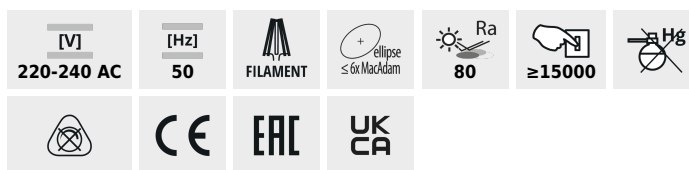

## XLED A60

Світлодіодне джерело світла

XLED A60 4,5W

	Power (W)	Beam angle (°)	Beam diameter (mm)	Color temperature (K)	Beam spread (°)	Base type	Lifespan (h)	Energy efficiency class	
XLED A60 4,5W-WW	<b>29600</b>	4,5	40	470	2700	320	E27	15000	F
XLED A60 7W-WW	<b>29601</b>	7	60	810	2700	320	E27	15000	E
XLED A60 7W-NW	<b>29602</b>	7	60	810	4000	320	E27	15000	E
XLED A60 7W-CW	<b>29603</b>	7	60	810	6500	320	E27	15000	E
XLED A60 8W-WW	<b>29604</b>	8	75	1055	2700	320	E27	15000	E
XLED A60 10W-WW	<b>29605</b>	10	99	1520	2700	320	E27	10000	D
XLED A60 10W-NW	<b>29606</b>	10	99	1520	4000	320	E27	10000	D