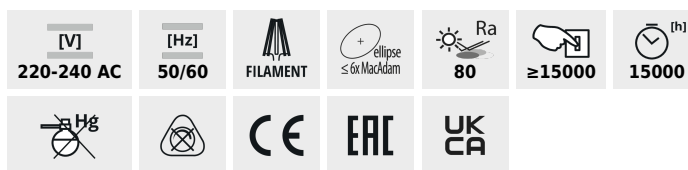

XLED STEP DIM

Світлодіодне джерело світла

XLED A60 7W-STEPPDIM

	[W]	[lm]	[lm/W]	[lm/W]	Tc [K]	[lm]	[lm]	[lm]	[lm]
XLEDA60 7W-WW-STEPPDIM	29634	7	60	810	2700	320	E27	E	
XLEDA60 7W-NW-STEPPDIM	29635	7	60	810	4000	320	E27	E	