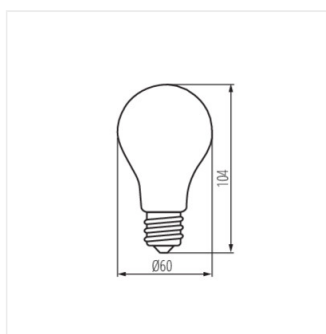

XLED A60 7W-STEPDIM

XLED A60 7W-STEPDIM