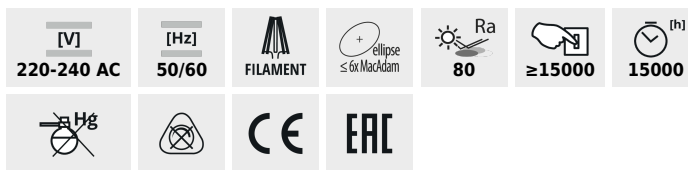

XLED ST64

Світлодіодне джерело світла

XLED ST64-7W

XLED ST64 7W-WW	29637	7	55	725	2500	320	E27	F
-----------------	--------------	---	----	-----	------	-----	-----	---

Kanlux XLED поєднує в собі кращі риси традиційних лампочок і сучасних світлодіодних джерел світла. Ось чому ми говоримо про неї, що це перша справжня світлодіодна лампа. Скло корпус і світлодіоди, розташовані таким чином, що світло поширюється у всіх напрямках. Крім того, версія ST64 виготовлена із скла золотистого кольору, яке підкреслює теплий світлий колір цього джерела світла і надає йому додаткової шляхетної елегантності.