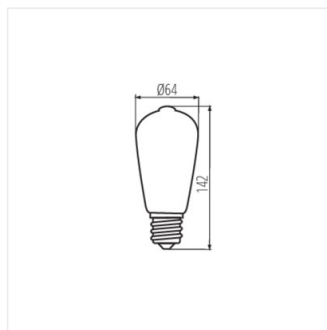

XLED ST64

Світлодіодне джерело світла

XLED ST64-7W

XLED ST64 7W-WW	29637	7	55	725	2500	320	E27	F
-----------------	--------------	---	----	-----	------	-----	-----	---

Kanlux XLED поєднує в собі кращі риси традиційних лампочок і сучасних світлодіодних джерел світла. Ось чому ми говоримо про неї, що це перша справжня світлодіодна лампа. Скло корпус і світлодіоди, розташовані таким чином, що світло поширюється у всіх напрямках. Крім того, версія ST64 виготовлена із скла золотистого кольору, яке підкреслює теплий світлий колір цього джерела світла і надає йому додаткової шляхетної елегантності.

- Матеріал плафону: скло

XLED ST64

Світлодіодне джерело світла

XLED ST64-7W

XLED ST64-7W