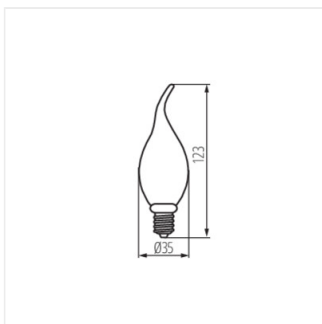

29641 XLED C35T 2,5W-SW

Світлодіодне джерело світла

1800K
SUPER
WARM

DECO
RIFUNCTION

[V] 220-240 AC	[Hz] 50	FILAMENT	[W] 2,5	E14	[lm] 135	lm/W 54
[W] 15	Tc [K] 1800	ellipse ≤ 6x MacAdam	Ra ≥ 80	h ≥ 15000	[h] 15000	[°] 320
Hg		A+	CE	EAC		

	[W]	[W]	[lm]	Tc [K]	[°]	E14
XLED C35T 2,5W-SW 29641	2,5	15	135	1800	320	E14

- Матеріал плафону: скло

XLED C35T 2,5W-SW