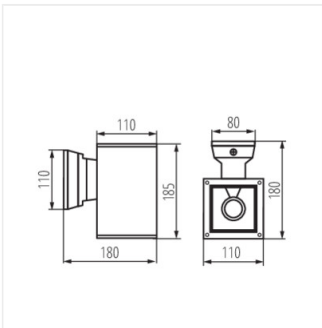

- Матеріал корпусу: сплав алюмінію
- Матеріал захисного скла: загартоване скло

LART EL

Фасадний світильник

LART EL-160-GR

LART EL-260-GR

LART EL-160

LART EL-260