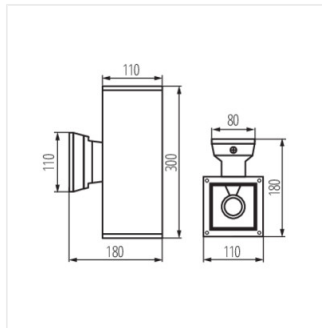

- Матеріал корпусу: сплав алюмінію
- Матеріал захисного скла: загартоване скло

LART EL

Фасадний світильник

LART EL-160-GR

LART EL-260-GR

LART EL-160

LART EL-260