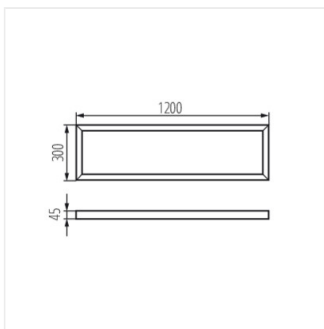

BRAVO ADTR

Рамка поверхневого монтажу BRAVO

ADTR 6060 SR

					
ADTR 6060 SR	27610	600	600	45	срібний
ADTR 12030 W	27611	1200	300	45	білий
ADTR 12030 SR	27612	1200	300	45	срібний
ADTR 6060 W	27613	600	600	45	білий
ADTR 12030 B	27614	1200	300	45	чорний
ADTR 6060 B	27615	600	600	45	чорний
ADTR 3060 W	29840	600	300	45	білий
ADTR 3060 SR	29841	600	300	45	срібний
ADTR 3060 B	29842	600	300	45	чорний

ADTR 3060 W

ADTR 3060 SR

ADTR 3060 B

ADTR 6060 SR

ADTR 12030 W

ADTR 12030 SR

ADTR 6060 W

ADTR 12030 B