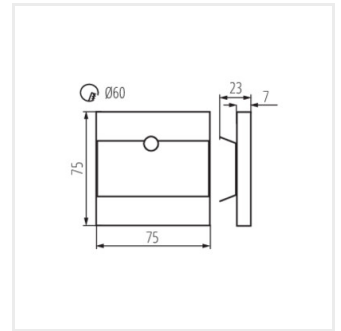

TERRA LED PIR B