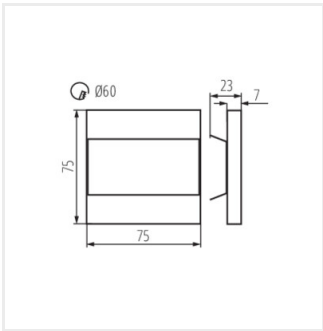

TERRA LED

Світлодіодний сходовий світильник

TERRA LED