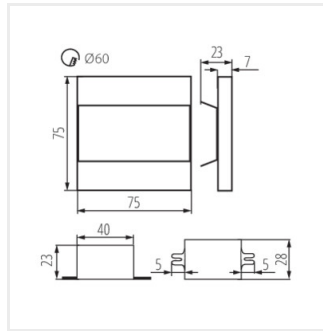

TERRA LED AC