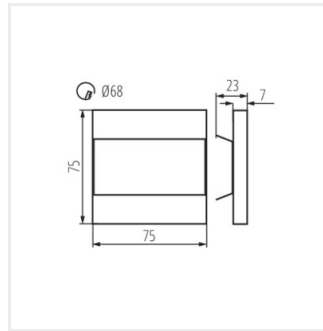

TERRA LED P68