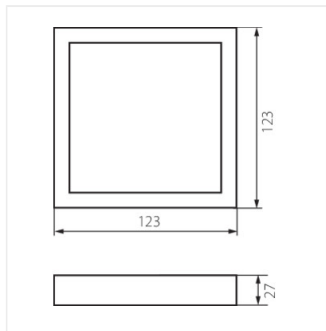

SP FRAME

Акcesуар для світильника типу downlight

SP FRAME 6W-S