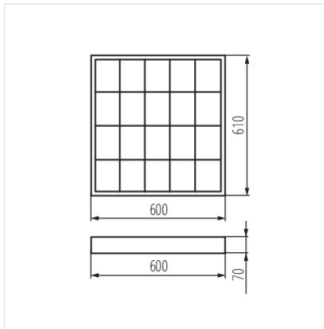

- Матеріал корпусу: сталь
- Матеріал відбивача: сталевий лист з покриттям алюмінієвої фольги

RSTR N 418/4LED/NT

RSTR N 236/4LED/NT

RSTR

Світильники растрові на звичайну стелю

RSTR N 418/4LED/NT

RSTR N 236/4LED/NT