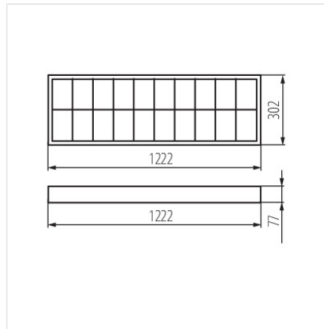

- Матеріал корпусу: сталь
- Матеріал відбивача: сталевий лист з покриттям алюмінієвої фольги

RSTR N 418/4LED/NT

RSTR N 236/4LED/NT

RSTR

Світильники растрові на звичайну стелю

RSTR N 418/4LED/NT

RSTR N 236/4LED/NT