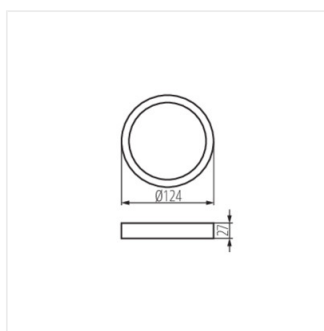

SP FRAME N 6W-R